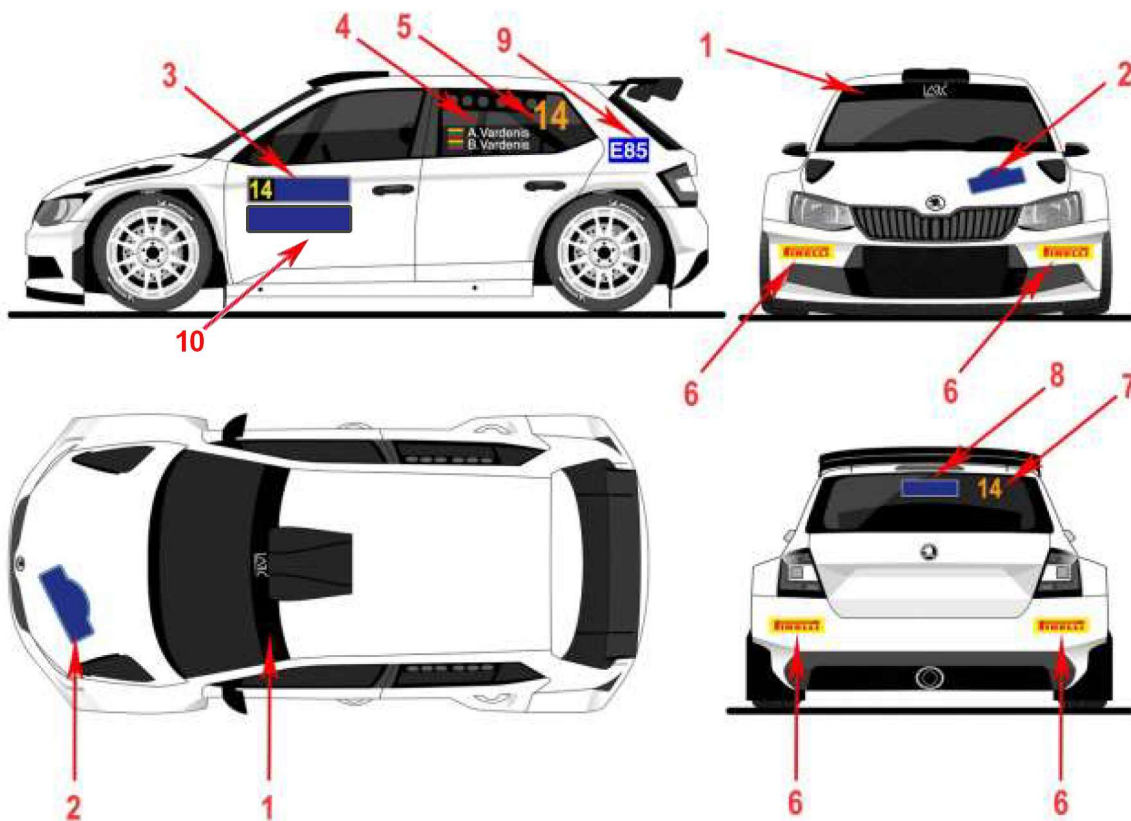

## PRIEDAS 4 STARTO NUMERIŲ IR REKLAMOS TEKSTŲ IŠDĖSTYMO TVARKA APPENDIX NO 4 POSITIONING OF RALLY STICKERS AND ADVERTISING

LARČ dalyviams / LARC entries

1. LASF reklama. Klijuojama priekinio stiklo viršutinėje dalyje. Plotis 22cm.
2. Ralio amblema. Organizatoriaus reklama. Maksimalus dydis: aukštis 21,5cm, plotis 43cm.
3. Šoninis durų lipdukas su startiniu numeriu ir privaloma organizatoriaus reklama ant abiejų priekinių durelių. Lipduko dydis: aukštis 17cm, plotis 67cm. Lipduko kraštuose - 1cm baltos spalvos apvadas. Vidinis lipduko dydis: aukštis 15cm, plotis 65cm. Startinio numerio fonas - juodas matinis kvadratas (15x15cm) privalo būti durelių priekyje abiejuose pusėse. Skaičiaus aukštis 14cm, skaičiaus linijos plotis 2cm, spalva geltona - PMS 803. Likęs lipduko plotas skirtas organizatoriaus reklamai.
4. 1 ir 2 vairuotojų vardai. Šriftas - Helvetica. Aukštis 6cm, raidės linijos plotis 1cm, spalva - balta. Vardas: tik pirmą vardą raidė didžioji. Pavardė: tik pirmą raidę didžioji, visos kitos mažosios. Fonas - permatomas. 1 vairuotojo vardas viršuje, abiejuose pusėse.
5. Startinis numeris. Skaičiaus aukštis 20cm, skaičiaus linijos plotis 2,5cm. Spalva oranžinė PMS 804.
6. LASF reklama. Maksimalus dydis: aukštis 8cm, plotis 28cm.
7. Startinis numeris (neprivalomas). Skaičiaus aukštis 14cm. Spalva oranžinė PMS 804.
8. LASF reklama. Maksimalus dydis: aukštis 10cm, plotis 30cm.
9. Naudojant bioetanolį, privalomas lipdukas "E85" ant abiejų automobilio galinių sparnų. Lipduko dydis: aukštis 12cm, plotis 16cm, raidės aukštis 8cm. Lipduko fonas mėlynos spalvos, raidės ir skaičiai - baltos spalvos.
10. Organizatoriaus reklama. Maksimalus dydis: aukštis 21,5cm, plotis 43cm.